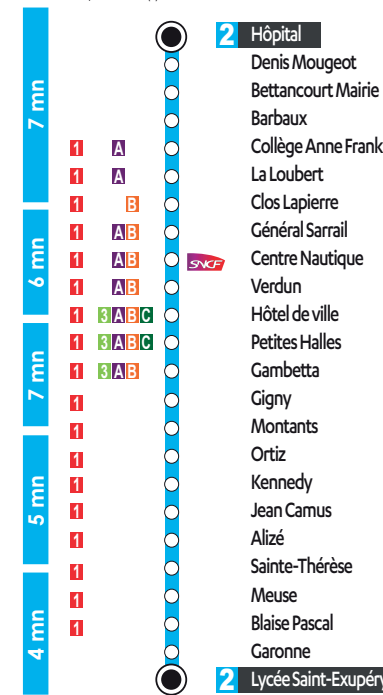

Ligne(s) en correspondance (s)