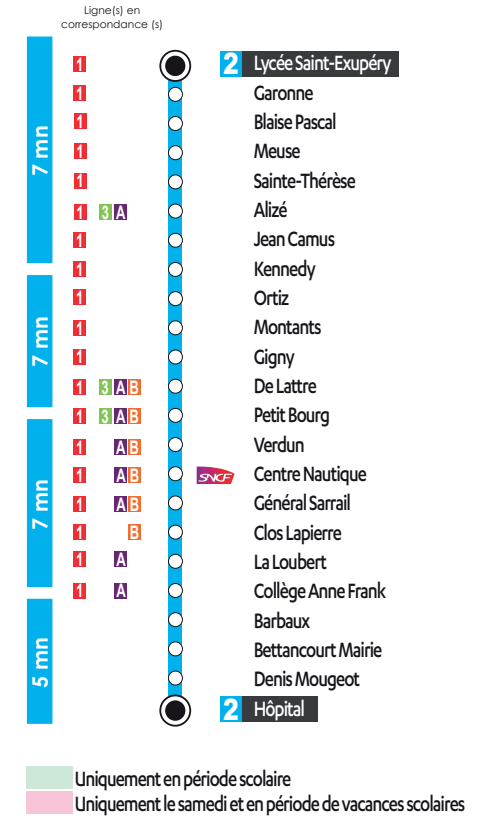

### Hôpital Via Bettancourt Saint-Exupéry

## Destinations principales

### Saint-Dizier

arrêt : Hôtel de Ville  
1 2 3 A B C

arrêt : Mamaval  
3

arrêt : Hôpital  
2

arrêt : De Lattre  
1 2 3 A B C

arrêt : Centre Nautique  
1 2 A B

arrêt : Petites Halles  
1 2 3 A B C

arrêt : Centre Nautique  
1 2 A B